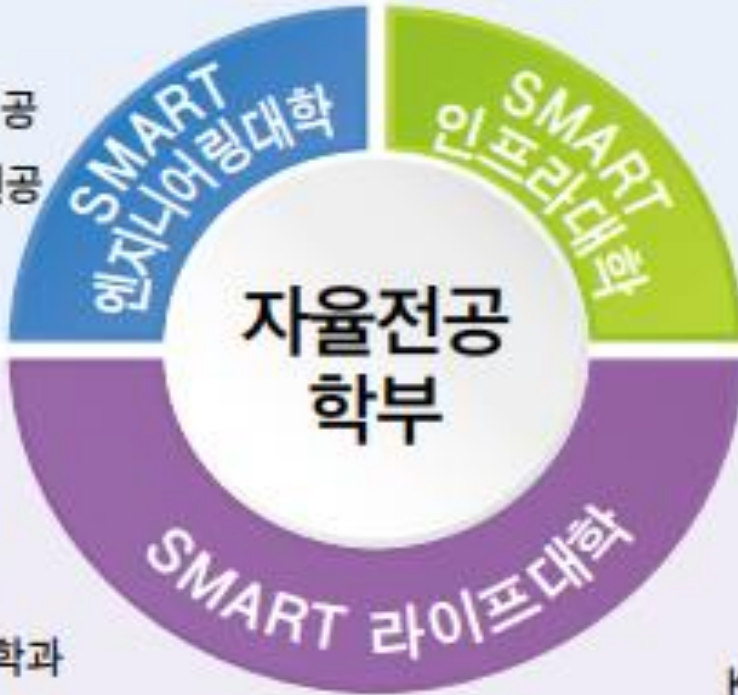

2021 학년도 오리엔테이션

전공 소개

1. 학부 소개

- 전공·진로 선택 1:1 밀착 코칭
- 전공·진로탐색 특화교육 : 복수의 희망학부(과) 교육과정 사전 수강기회 제공
- 전공·진로탐색 교육과정(1학년) 수료 후 2학년 진급 시 희망 학부(과) 선택 가능

자율전공학부 홈페이지 <http://lae.kiu.ac.kr/>

기계자동차학부
 자율주행자동차전공
 로봇·모빌리티전공
 전자공학과
 컴퓨터·사이버보안전공
 인공지능소프트웨어전공
 게임전공

철도학부
 부동산지적학과
 소방방재학과
 건설방재공학과
 건축학전공
 건축공학전공
 전기공학과
 화학공학과

사진영상학부
 영상콘텐츠제작학과
 만화애니메이션학부
 디지털미디어디자인학과
 간호학과
 응급구조학과
 상담심리학과
 경찰행정학과

사회복지학과
 노인체육복지학과
 스포츠학부
 K-뷰티화장품산업학부
 항공서비스학과
 경영학전공
 국제통상학전공

- 전공·진로 선택 1:1 밀착코칭 : 자율전공학부 지도교수와 진학 희망 학부(과) 지도교수의 1:1 밀착 코칭 멘토링
- 전공·진로탐색 특화교육 : 복수의 희망학부(과) 교육과정 사전 수강기회 제공
- 전공·진로탐색 교육과정(1학년) 수료 후 2학년 진급시 희망 학부(과) 선택 가능