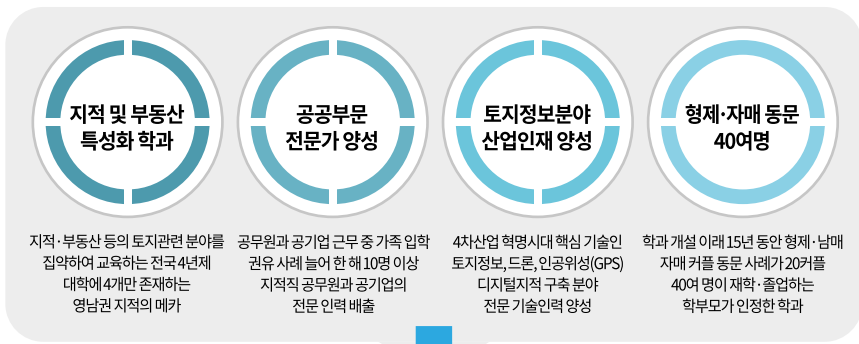

### 학과소개

지적·부동산 등의 토지관련 분야를 집약하여 교육하는 전국 4년제 대학에 4개만 존재하는 영남권 지적의 메카  
 공무원과 공기업 근무 중 가족 입학 권유 사례 늘어 한 해 10명 이상 지적직 공무원과 공기업의 전문 인력 배출  
 4차산업혁명시대 핵심 기술인 토지정보, 드론, 인공위성(GPS) 디지털지적 구축 분야 전문 기술인력 양성  
 학과 개설 이래 15년 동안 형제·남매 자매 커플 동문 사례가 20커플 40여 명이 재학·졸업하는 학부모가 인정한 학과