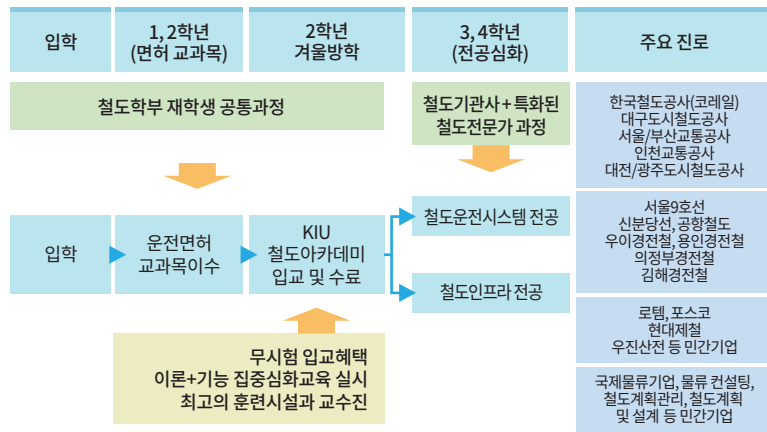

철도학부

철도운전시스템전공
철도인프라전공

School of Railway

21세기 교통의 주역
철도기관사

전기·인프라·물류·관제 분야의
특화된 철도전문가 양성

취득자격증

철도운전 관련 자격증

- 전기철도기관사 면허
- 철도관제사 면허
- 철도운송기사
- 철도교통안전관리자
- 철도운영안전관리자

철도엔지니어 관련 자격증

- 전기기사
- 철도차량기사
- 철도신호기사
- 전기철도기사
- 교통기사

물류·서비스 관련 자격증

- 물류관리사
- 국제물류사
- 유통관리사
- ERP정보관리사

학부사무실
053-600-5320

입학상담교수
철도학부 입학총괄
김형준 010-9785-2297 (대표)

철도운전시스템전공
윤동희 010-7399-5096

철도인프라전공
우용한 010-9408-3303

학부소개

KIU Railway Roadmap

주요 교육과정

KIU Railway 주요 교육과정

취업 및 진로분야